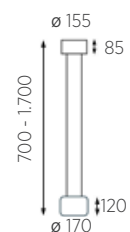

Info | info

siehe Einleitungsseite | see introduction page