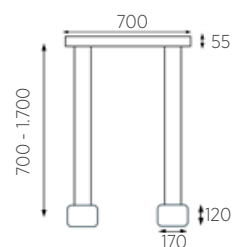

Info | info

siehe Einleitungsseite | see introduction page