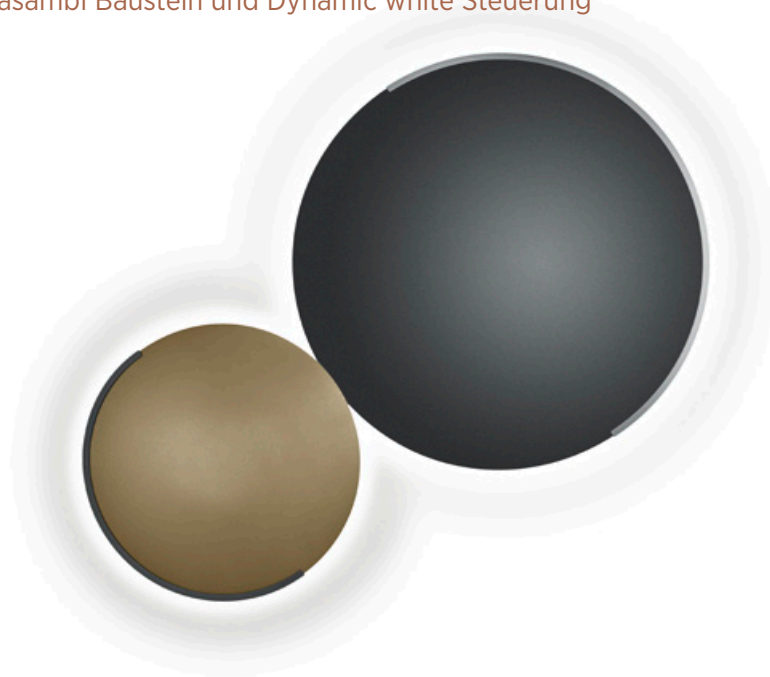

ASTRA

„Per aspera ad astra“ oder übersetzt „durch Mühsal gelangt man zu den Sternen“, lautet ein berühmtes lateinisches Sprichwort. Mit unserer Leuchten Serie ASTRA machen wir Ihnen diesen Griff zu den Sternen einfacher. Und diese Einfachheit zeigen die ASTRA-Leuchten auch in der Handhabung. Mit wenig Aufwand lässt sich die Serie der ASTRA-C Produktreihe über Casambi dimmen, schalten und in der Lichtfarbe einstellen (Knapstein dynamic white). Und dies mit beeindruckenden 5.135 lm in der 60er Ausführung und 3.555 lm in der 40er Ausführung. Sie wünschen es noch unkomplizierter? Dann entscheiden Sie sich für die ASTRA Ausführung ohne Casambi Modul. Die 5.720 lm der 60er Leuchte oder die 3.960 lm der 40er Leuchte werden in dieser Version ganz einfach über den Wanddimmer geschaltet und gedimmt. Und egal, für welche Version Sie sich entscheiden, die Variationsmöglichkeit durch verschiedenfarbig einsetzbare Applikationen lassen Ihrer Gestaltungsvielfalt hier freien Lauf. So einfach kann der Griff zu den Sternen sein.

ASTRA-C_{asambi}

Version inkl. Casambi Baustein und Dynamic white Steuerung

ASTRA-C-60

- 91.374.05-xx - mattnickel | nickel dull
- 91.374.60-xx - bronze metallic | metallic bronze
- 91.374.61-xx - schwarz metallic | metallic black
- 91.374.62-xx - sand metallic | metallic sand

Leuchtmittel | Illuminant

56 W LED, 5.278 lm, 2.200 -3.000 K, Ra > 90, EEL-F

ASTRA-C-40

- 91.375.05-xx - mattnickel | nickel dull
- 91.375.60-xx - bronze metallic | metallic bronze
- 91.375.61-xx - schwarz metallic | metallic black
- 91.375.62-xx - sand metallic | metallic sand